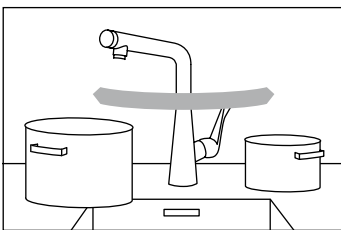

Svängfunktion.

Blandarna har antingen en begränsad svängradie (110°/150°) eller kan svängas obegränsat (360°). Det är speciellt praktiskt när du arbetar till vänster eller höger om blandaren.