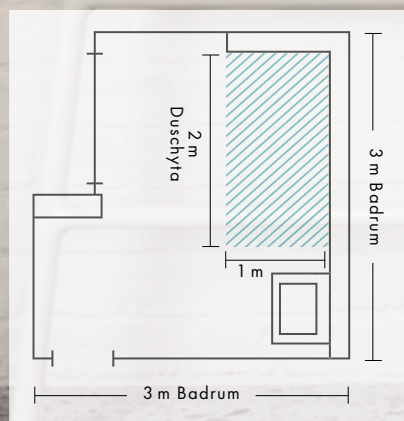

Badrumsmiljö 3: Perfekt integrerad design och teknik.

Rainmaker® Select inbyggd installation.

När badrum planeras idag är det ofta avgörande att dusch och rum fungerar som en enhet. Det kan skapas med ett duschutrymme som smälter samman med resten av rummet med obrutna ytor, genom att avstå från störande glasväggar eller genom att själva duschens instal-

lation är osynlig. Rainmaker Selects inbyggda installation visar att även en stor dusch kan anpassas till alla badrum utan att den förlorar i storslagenhet. Den moderna tekniken försvinner osynligt bakom väggen, medan huvudduschens vita glas- ytor och termostaten lätt och elegant inte-

greras i vägg och tak. På så sätt kan det stora duschnöjet förverkligas i alla badrum. Själva duschen upplevs som badrummets mittpunkt oavsett badrummets faktiska storlek.