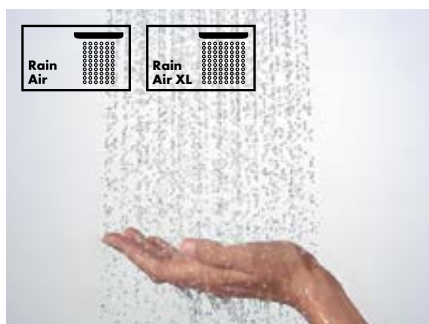

Våra stråltyper.

Mer glädje med många olika stråltyper för hand- och huvudduschar.

Skanna in koden och se alla stråltyperna i videoklippet.

Rain och Rain XL

Så små vattenhål i hand- och huvuddusch, så stor effekt. Rain-strålen stimulerar och piggar upp med sitt angenämt kraftfulla trummande mot kroppen. Det gör den även perfekt för att exempelvis snabbt skölja ut allt schampo.

RainAir och RainAir XL

För många handlar det inte bara om att vårda kroppen, de vill att vattnet ska smeka själen också. Då är en hand- eller huvuddusch med en generös, mjuk RainAir-stråle av luftfyllda droppar ur ett stort, brett munstycke helt rätt. Så att du kan skölja bort vardagsstressen.