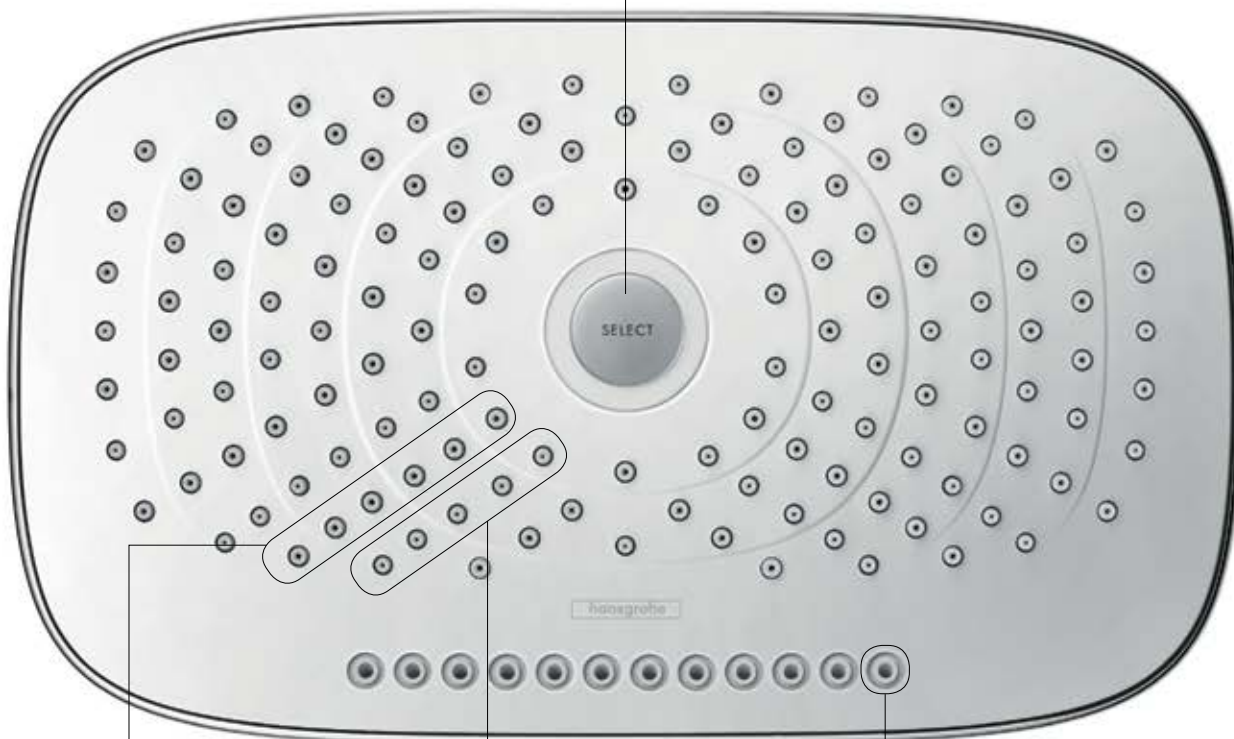

Våra huvudduschar: världens ljuvligaste regn.

Upplev högsta vattennjutning med ett knapptryck.

Nu kan du välja stråltyp med ett knapptryck även till Hansgrohes huvudduschar. Rain och RainAir skänker avslappning med vattenstrålar från duschvudets hela yta. RainStream-strålen tycks skölja bort all tyngd från dina axlar med sitt generösa pärlande regn ur tolv munstycken.

Våra huvudduschar har lika många utseenden som det finns duschupplevelser. De finns i klassiskt runda eller trendigt kantiga utföranden för dem som älskar generösa former. De kan fås helt i krom eller i krom med vit strålskiva. Duscharna har förfinats med en elegant, diskret krom-

ring på utsidan, har fått en högkvalitativ kant och en attraktiv vågstruktur. Strålskivan kan tas av så att den enkelt kan göras ren. Dessutom har den en lång livslängd och behåller sitt snygga utseende.

Raindance® Select E 300 3jet Huvuddusch

Byter stråltyp intuitivt och lekande lätt och skänker glädje med ett knapptryck.

Ett mjukt duschregn med luftfyllda droppar ur stora munstycken.

Ett kraftigt duschregn ur små munstycken - idealiskt för att skölja ur schampo ur håret.

Ett ymnigt flöde ur 12 breda munstycken - för en effektiv avslappning.