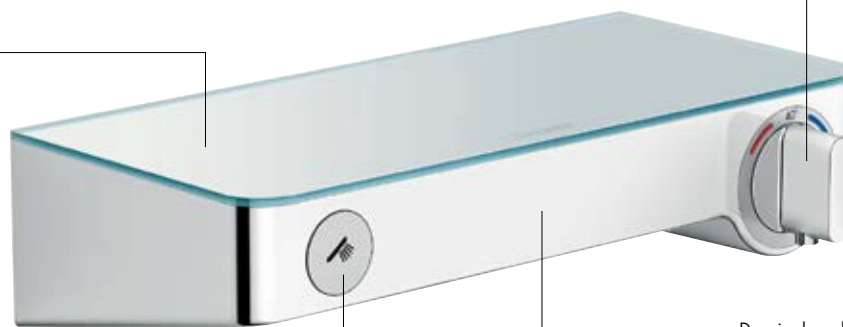

Vår utanpåliggande duschstyrning – en ren duschglädje.

Ännu lägre tack vare Select-knappen.

Med Select-teknologin kan du bekvämt välja din favoritstråltyp direkt med termostaten. Ett knapptryck räcker för att öppna och stänga handduschen. Ter-

mostaten håller dessutom vattentemperaturen konstant enligt dina önskemål, så att du slipper plötsliga iskalla eller heta temperaturväxlingar. ShowerTablet Select

300 gör allt så enkelt redan vid monteringen. Den passar på alla vattenledningar som redan finns i väggarna – perfekt för renoveringen.

ShowerTablet® Select 300 Duschtermostat

Focus Open 2013
Silver

Glashylla.

Finns även i kombinationen vit/krom.

Välj önskad temperatur.

Den isolerade stommen gör att blandaren håller en behaglig temperatur så att du slipper bränna dig.

Öppna och stänga handdusch.