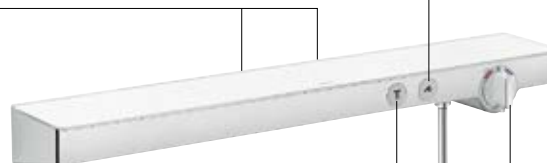

Bekvämt att byta mellan stråltyper.

Öppna och stänga handdusch.

ShowrTablet monterar direkt på väggens vattenanslutningar.

Öppna och stänga huvuddusch.

Välj önskad temperatur.

Rainmaker® Select inbyggd installation – design och teknik i perfekt förening.