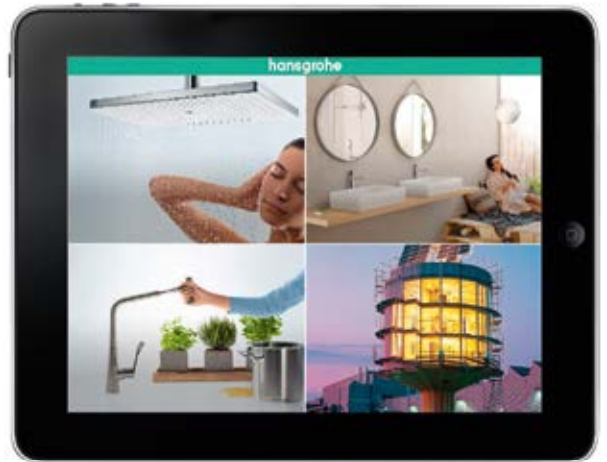

Hansgrohes Showroom-app.

Upplev våra duschar, blandare och tillbehör interaktivt i vår Showroom-app. Utforska till exempel den sensationella fotofunktionen. Allt du behöver göra är att peka på din favoritprodukt, så kommer den hem till dig. Din valda produkt placeras då mitt i kamerafönstret. In-foga sedan ett foto som har rätt perspektiv, och vips är din favoritprodukt virtuellt installerad hemma hos dig. Och om du tycker om det du ser, hittar du snabbt närmaste butik med den integrerade sökfunktionen.

Interaktiva funktioner:

- **Fotofunktion så att du kan se hur produkten ser ut i ditt badrum**
- **Videoklipp om teknologier och stråltyp**
- **Önskelista för dina favoritprodukter från Hansgrohe**
- **Sök återförsäljare**