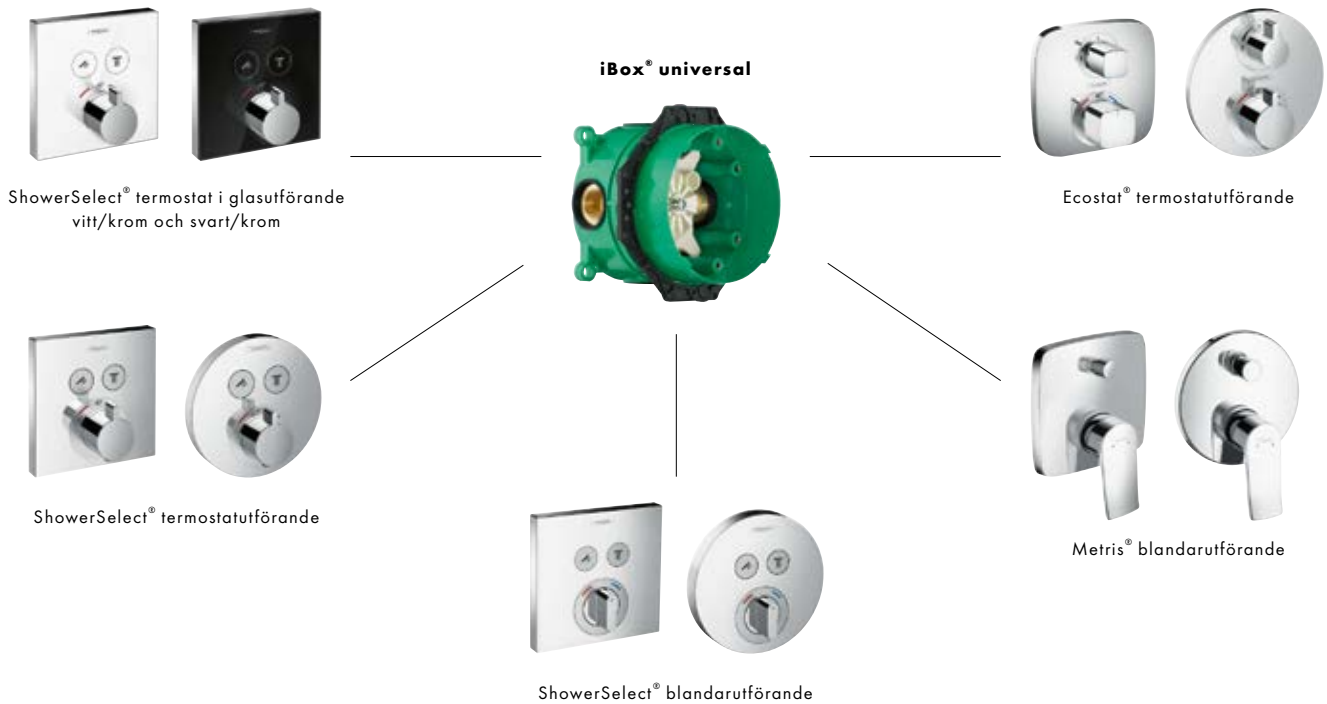

Vad är en termostat?

Du ställer in önskad vattentemperatur med ett vred. Vattentemperaturen hålls sedan konstant av en termostatventil. Därmed tillhör värme- och kylchocker på grund av instabilt vattentryck det förgångna.

Vad är en blandare?

Blandare är framför allt avsedda för ledningar med ett stabilt vattentryck. Då hålls vattentemperaturen konstant även med blandare och skänker ett härligt duschnöje.

Duschstyrning för 1 funktion.

Enkelhet i sin renaste form: Dessa set öppnar och stänger 1 funktion, det vill säga en hand- eller huvuddusch. På ShowerSelect-produkter sker styrningen med ett enkelt knapptryck, på Ecostat och engreppsblandare styr du med ett vred eller lyftgrepp. Vattentemperaturen regleras med det stora vredet.

Duschstyrning för 2 funktioner.

Dubbel njutning. Dessa set öppnar och stänger 2 funktioner, det vill säga en hand- och huvuddusch, med ett knapptryck (ShowerSelect), eller ett vred (Ecostat termostat) eller ett lyftgrepp (1-grepps blandare). Vattentemperaturen ställs in med det stora vredet.