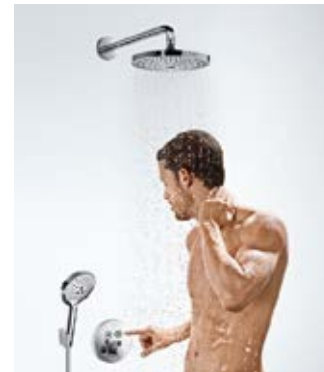

2012

2011

Raindance Select hand- och huvudduscharna var Hansgrohes första produkter där Select-teknologin tillämpades.

2013

2013

2014

Select-knappen håller igång arbetet i köket.

Våra Select-blandare och duschar är paradexempel på hur bra produkter kan underlätta livet på ett vettigt, hållbart sätt och bli en självklar del av din vardag.

2015