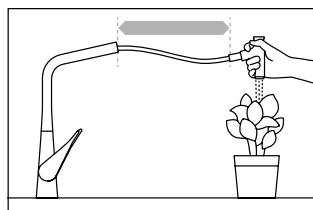

Utdragbar dusch/pip

Design / Funktion / Material / Pris