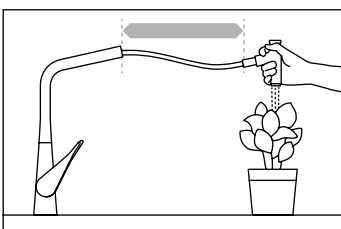

Utdragbar dusch/utdragbar pip.

Den utdragbara duschen eller utdragbara pipen ger dig ett större svängrum vid diskbänken. Praktiskt och bra när du exempelvis ska vattna blommor.

EcoSmart-teknologi.

Stor glädje, men låg vattenförbrukning.